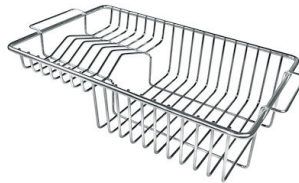

Fregadero KE - R15

fregaderos

Código: 2157 850

CARACTERÍSTICAS

-
- | | |
|--------------------------|--|
| CUBETA DE RADIO ESTRECHO | Cubetas de formas cuadradas con un diseño moderno y una mayor capacidad. Para una estética minimalista conjugada con la máxima comodidad. |
| DESAGÜE 3,5" BASKET | Desagüe grande de 3,5" equipado con el práctico tapón cestillo que impide el flujo de las partes sólidas en la alcantarilla. |
| FREGADEROS DE ESPESOR | Acero 1 mm de espesor. Un espesor importante que garantiza máxima robustez para los fregaderos que no conocen las señales del envejecimiento. |
| REBOSADERO PERIMETRAL | El rebosadero es una seguridad siempre presente en los fregaderos Foster que impide el desbordamiento del agua de la cubeta en caso de olvido. La solución del desagüe perimetral mejora la estética gracias a la forma cuadrada y esencial. |
-

DIBUJOS TÉCNICOS

Cut out size
Dimensioni per foratura top

ACCESORIOS OPCIONALES

Cesta portaplatos inox

8100 303

* sólo en combinación con el accesorio
8644 101

Cubeta blanca

8153 100

Tabla de corte de cristal

8631 300

Tabla de corte de HDPE

8657 001

Tabla de corte Twin in HDPE

8644 101

Bandeja perforada inox

8151 000

* sólo en combinación con el accesorio
8644 101

Black grid

8100 617

Cesta portaplatos inox

8100 201

**Kit rallador con soporte para anillo
y bandeja de recogida de alimentos**

8159 101

* sólo en combinación con el accesorio
8644 101